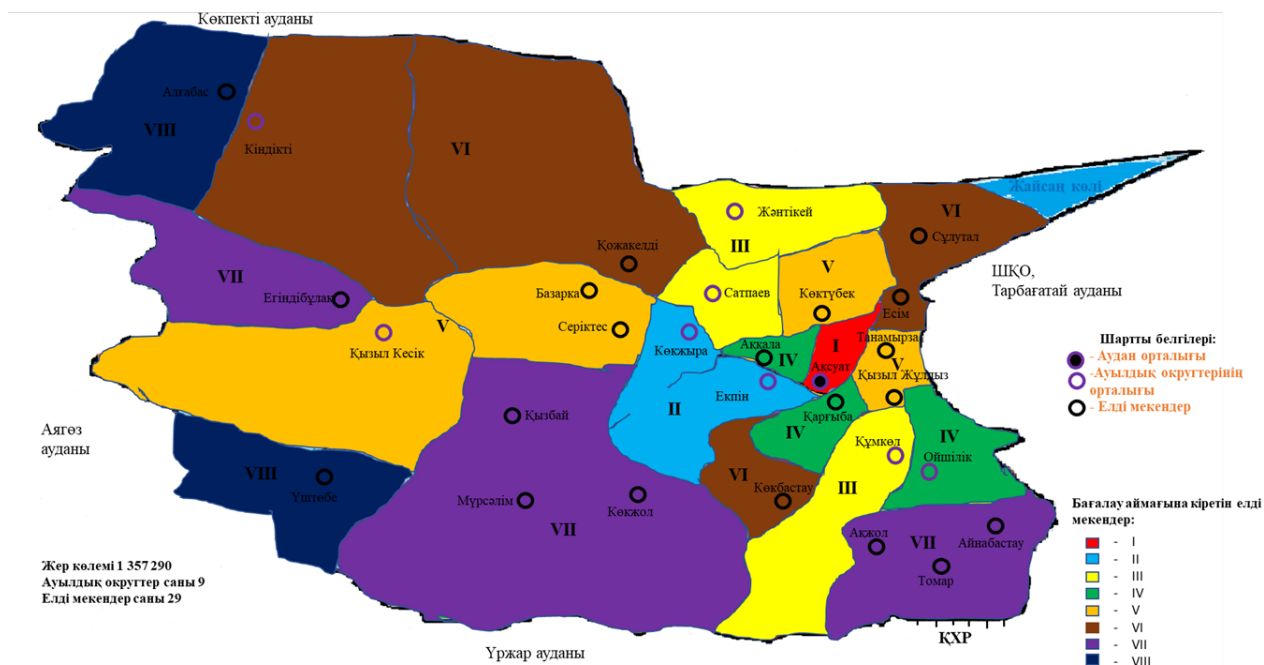

3. Осы шешім оның алғашқы ресми жарияланған күнінен кейін күнтізбелік он күн өткен соң қолданысқа енгізіледі.

Мәслихат төрағасы

Ж. Оразғалиев

«ЗҚАИ» ШЖҚ РМК лауазымды тұлғаның ЭЦҚ мәліметі бар QR-код

ҚР НҚА ЭББ-гі нақты құжатқа сілтеу QR-коды

Ақсуат аудандық мәслихатының
2024 жылғы 25 қарашадағы
№ 21/5-VIII шешіміне
1- қосымша

Ақсуат ауданының жерлерін аймақтарға бөлу жобасы (схемасы)

**Ақсуат аудандық мәслихатының
2024 жылғы 25 қарашадағы
№ 21/5-VIII шешіміне
2 қосымша**