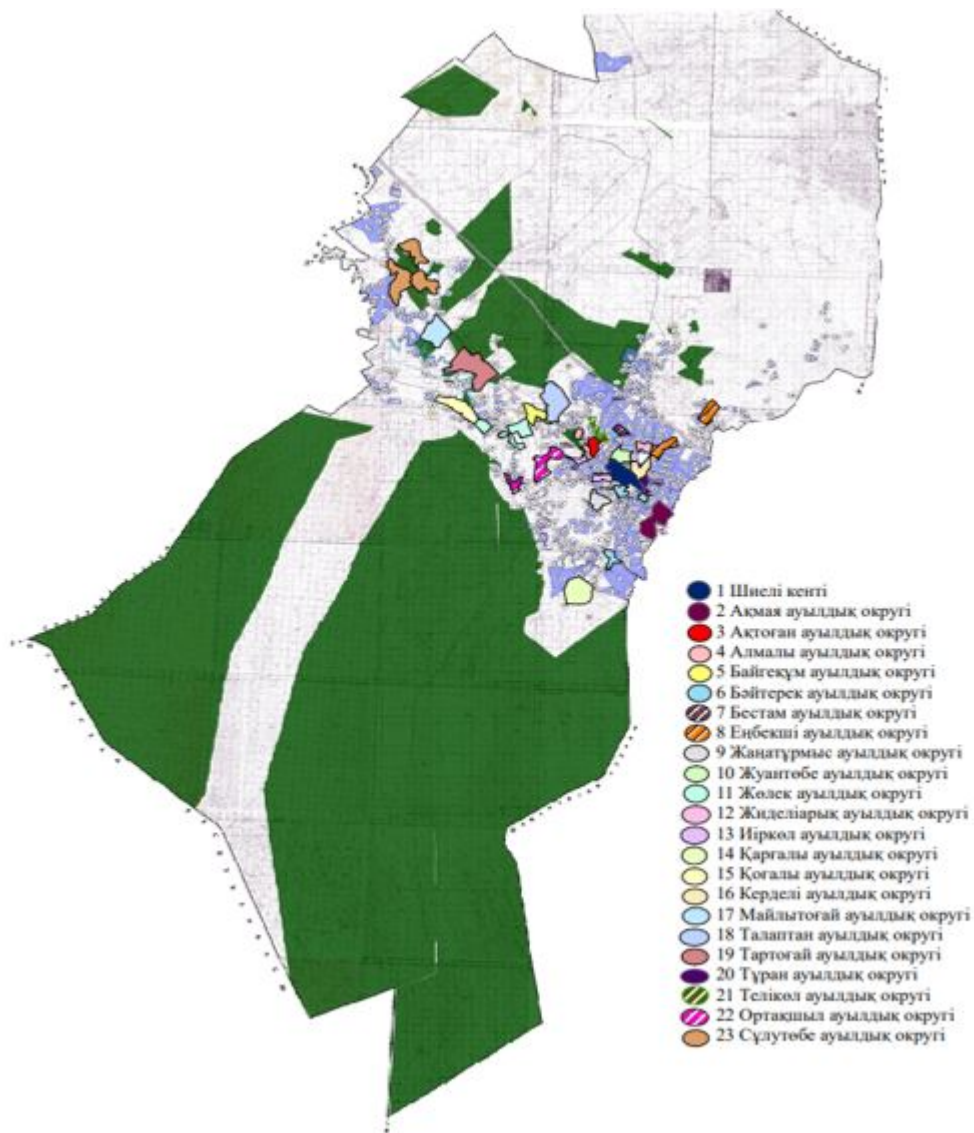

Шиелі аудандық мәслихатының
2024 жылғы 12 сәуірдегі
№ 15/7
шешіміне 1 - қосымша

**Шиелі ауданының кент және ауылдық округтер елді мекендерінің жерлерін
аймақтарға бөлу жобасы (схемасы)**

Шиелі аудандық мәслихатының
2024 жылғы 12 сәуірдегі
№ 15/7
шешіміне 2 - қосымша

Шиелі ауданының кент және ауылдық округтер елді мекендерінің бағалау
аймақтарының шекаралары және жер учаскелері үшін төлемақының
базалық ставкаларына түзету коэффициенттері

№	Бағалау аймақтарының шекаралары	Аймақ нөмірі	Түзету коэффициенттері
1	Шиелі кенті (001-011)	I	2,0
		II	1,6
		III	1,2
		IV	0,8
2	Ақмая ауылдық округі: Ақмая елді мекені (012)	I	1,0
3	Ақмая ауылдық округі: Қосарық елді мекені (012)	I	1,0
4	Ақтоған ауылдық округі: Досбол би елді мекені (032)	I	1,0
5	Алмалы ауылдық округі: Алмалы елді мекені (013)	I	1,0
6	Алмалы ауылдық округі: Тоғайлы елді мекені (014)	I	1,0
7	Алмалы ауылдық округі: 20-бекет елді мекені (013)	I	1,0
8	Байгекұм ауылдық округі: Байгекұм елді мекені (035)	I	1,0
9	Бәйтерек ауылдық округі: Бидайкөл елді мекені (017)	I	1,4
		II	1,0
10	Бәйтерек ауылдық округі: Ақтам елді мекені (018)	I	1,0
11	Бәйтерек ауылдық округі: 22-бекет елді мекені (034)	I	1,0
12	Бестам ауылдық округі: Бестам елді мекені (024)	I	1,0
13	Еңбекші ауылдық округі: Еңбекші елді мекені (015)	I	1,0
14	Еңбекші ауылдық округі: Қосүйеңкі елді мекені (016)	I	1,0
15	Жаңатұрмыс ауылдық округі: Байсын елді мекені (026)	I	1,0
16	Жуантөбе ауылдық округі: Алғабас елді мекені (023)	I	1,4
		II	1,0
17	Жөлек ауылдық округі: Жөлек елді мекені (019)	I	1,0
18	Жөлек ауылдық округі: Жуантөбе елді мекені (021)	I	1,0
19	Жиделіарық ауылдық округі: Жиделіарық елді мекені (029)	I	1,0
20	Иіркөл ауылдық округі: Ы.Жахаев елді мекені (025)	I	1,0
21	Иіркөл ауылдық округі: Жансейіт елді мекені (027)	I	1,0
22	Қарғалы ауылдық округі: Бұланбай бауы елді мекені (030)	I	1,0
23	Қоғалы ауылдық округі: Ботабай елді мекені (051)	I	1,0
24	Керделі ауылдық округі: Н.Бекежанов елді мекені (028)	I	1,4
		II	1,0
25	Майлытоғай ауылдық округі: Майлытоғай елді мекені (048)	I	1,0